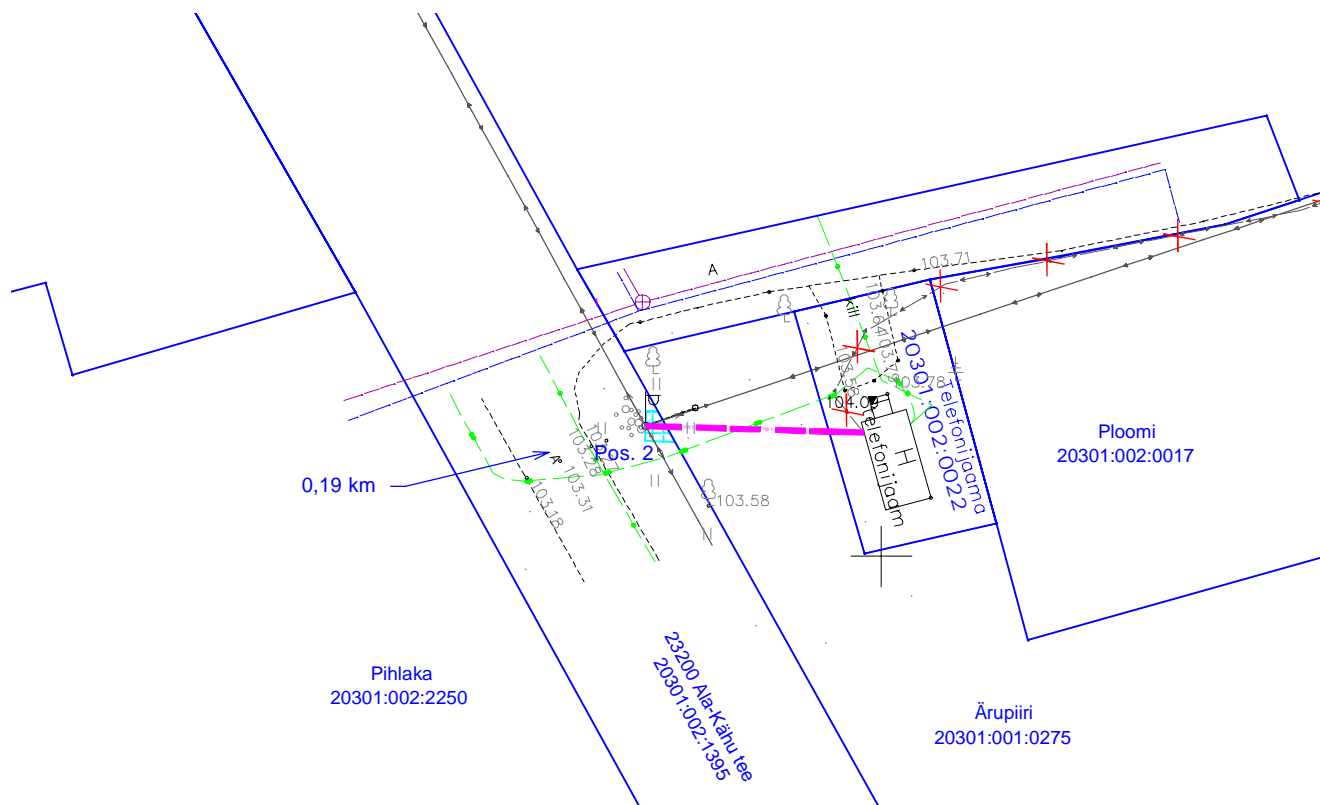

Isikliku kasutusõiguse ala plaan
 23200 Ala-Kähu tee (20301:002:1395)
 Ala külas Tõrva vallas Valga maakonnas
 M 1:500; A4

Jrk. nr	IKÕ ala Pos nr	Kinnistu registriosa number	Katastriüksuse tunnus, nimi ja sihtotstarve	Asukoht riigitee suhtes	Ala pindala, m ²
1	Pos. 1	7016850	23200 Ala-Kähu tee Transpordimaa	23200 Ala-Kähu tee km. 0 - 0,12	257
2	Pos. 2			23200 Ala-Kähu tee km. 0,19	3

-  Kasutusõiguse ala [260 m²]
-  Proj. 0,4 kV maakaabelliin
-  Olemasolev 0,4 kV õhuliin
-  Katastriüksuse piir